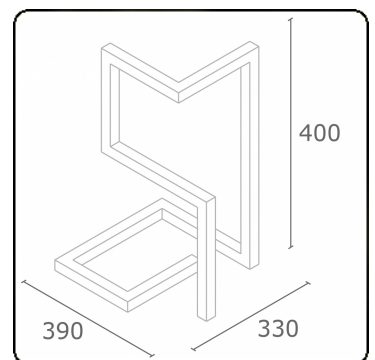

M1-E
35.14013-9910

Armatuurgegevens

Montage	Grond
Lichtuittreding	Direct
Afscherming	satiné plexi
Beschermingsgraad	IP 65
Behuizing	Aluminium
Afwerking	RAL 9016 verkeerswit structuur
Keurmerken	CE, ISO 9001

Elektrische Gegevens

Veiligheidsklasse	I
Voeding	230V
Voorschakelapparaat	Stroomvoeding

Lampgegevens

Lamptype	LED 3000K
Wattage	14,4W
Bruto lichtstroom	1120
Armatuur vermogen	15,8W
Aantal	1
Levensduur LED module	L80/B10 = 30000h
Kleurtolerantie	MacAdam 3
CRI	80

Lichttechnische gegevens

CIE Fluxcode	49 80 96 100 66

ENERGY

Verrijgbaar op aanvraag.

Disponible sur demande.

Available on request.

Auf Anfrage.

WXYZ
kWh/1000h

MULTILINE®

2019/2015