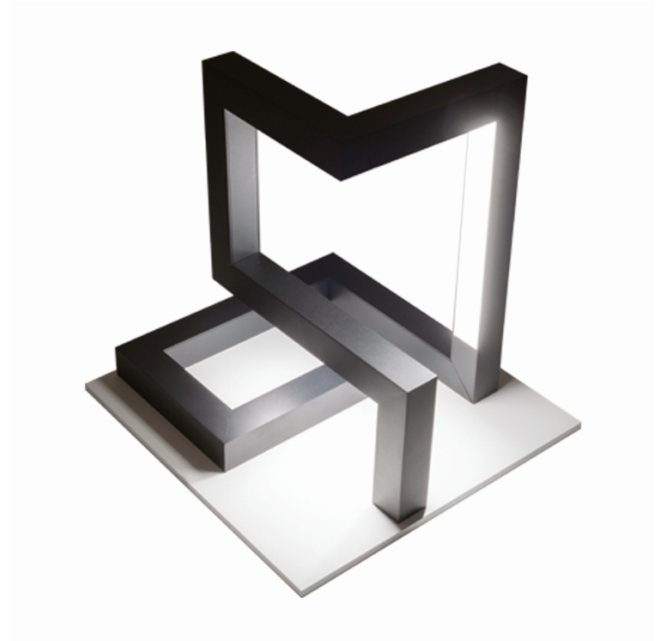

M1-E
35.14013-9910

Armatuurgegevens

Montage	Grond
Lichtuittreding	Direct
Afscherming	satiné plexi
Beschermingsgraad	IP 65
Behuizing	Aluminium
Afwerking	RAL 9016 verkeerswit structuur
Keurmerken	CE, ISO 9001

Elektrische Gegevens

Veiligheidsklasse	I
Voeding	230V
Voorschakelapparaat	Stroomvoeding

Lampgegevens

Lamptype	LED 3000K
Wattage	14,4W
Bruto lichtstroom	1120
Armatuur vermogen	15,8W
Aantal	1
Levensduur LED module	L80/B10 = 30000h
Kleurtolerantie	MacAdam 3
CRI	80

Lichttechnische gegevens

CIE Fluxcode	49 80 96 100 66

ENERGY

Verrijgbaar op aanvraag.

Disponible sur demande.

Available on request.

Auf Anfrage.

WXYZ
kWh/1000h

MULTILINE®

2019/2015