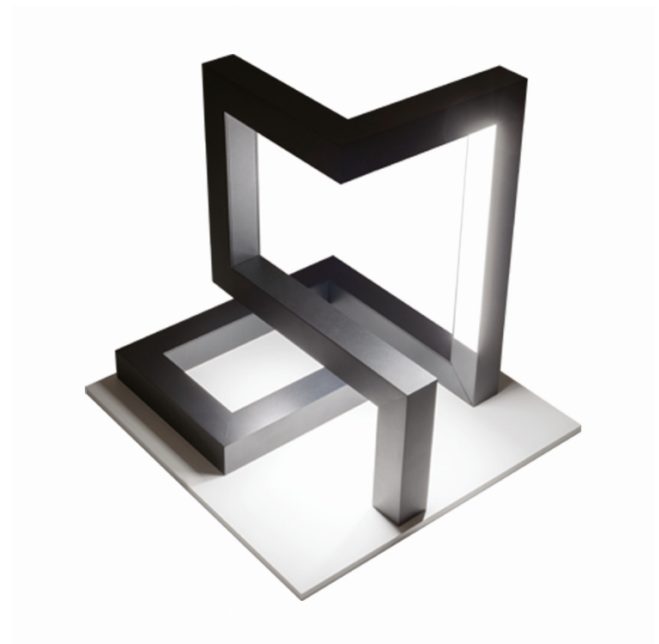

M1-E
35.14014-9905

Leuchtdaten

Montage	Boden
Lichtaustritt	Direkt
Leuchten Abdeckung	satinierte Abdeckung
Schutzgrad	IP 65
Gehäuse	Aluminium
Verarbeitung	RAL 9011 graphitschwarz struktur
Prüfzeichen	CE, ISO 9001

Lichttechnische Daten

CIE Fluxcode	49 80 96 100 66
--------------	-----------------

Abmessungen

A	390 mm
B	400 mm
C	330 mm

ENERGY

Verrijgbaar op aanvraag.

Disponible sur demande.

Available on request.