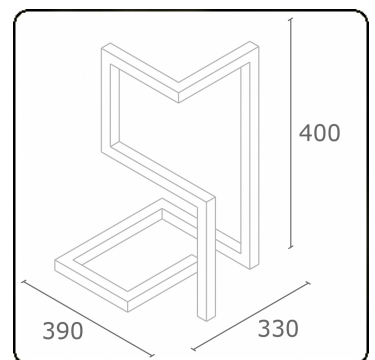

M1-E
35.14014-9905

Leuchtdaten

Montage	Boden
Lichtaustritt	Direkt
Leuchten Abdeckung	satinierte Abdeckung
Schutzgrad	IP 65
Gehäuse	Aluminium
Verarbeitung	RAL 9011 graphitschwarz struktur
Prüfzeichen	CE, ISO 9001

Lichttechnische Daten

CIE Fluxcode	49 80 96 100 66
--------------	-----------------

Abmessungen

A	390 mm
B	400 mm
C	330 mm

ENERGY

Verrijgbaar op aanvraag.

Disponible sur demande.

Available on request.