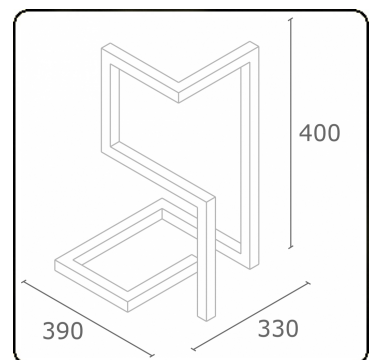

M1-E
35.14014-9905

Armatuurgegevens

Montage	Grond
Lichtuittreding	Direct
Afscherming	satiné plexi
Beschermingsgraad	IP 65
Behuizing	Aluminium
Afwerking	RAL 9011 grafietzwart structuur
Keurmerken	CE, ISO 9001

Lichttechnische gegevens

CIE Fluxcode	49 80 96 100 66
--------------	-----------------

Afmetingen

A	mm
B	mm
C	mm

ENERGY

Verrijgbaar op aanvraag.

Disponible sur demande.

Available on request.