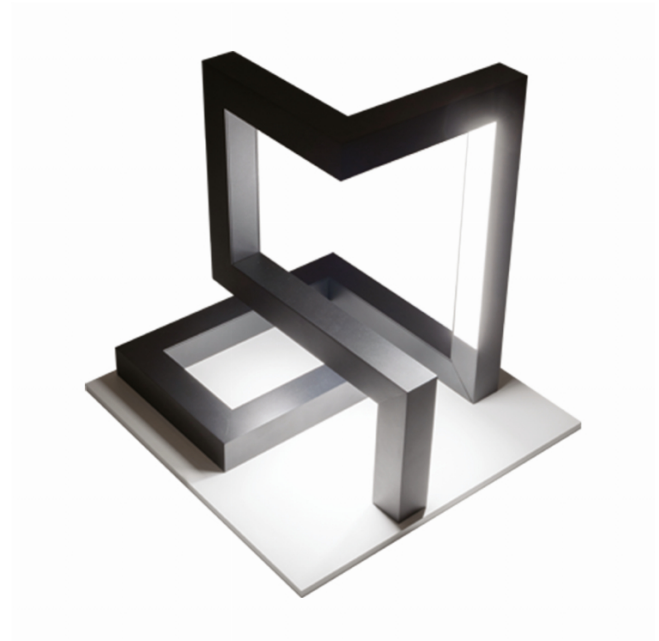

M1-E
35.14014-9905

Armatuurgegevens

Montage	Grond
Lichtuittreding	Direct
Afscherming	satiné plexi
Beschermingsgraad	IP 65
Behuizing	Aluminium
Afwerking	RAL 9011 grafietzwart structuur
Keurmerken	CE, ISO 9001

Elektrische Gegevens

Veiligheidsklasse	I
Voeding	230V
Voorschakelapparaat	Stroomvoeding

Lampgegevens

Lamptype	LED 4000K
Wattage	14,4W
Bruto lichtstroom	1200
Armatuur vermogen	15,8W
Aantal	1
Levensduur LED module	L80/B10 = 30000h
Kleurtolerantie	MacAdam 3
CRI	80

Lichttechnische gegevens

CIE Fluxcode	49 80 96 100 66

Afmetingen

A	mm
B	mm
C	mm

ENERGY

Verrijgbaar op aanvraag.

Disponible sur demande.

Available on request.

Auf Anfrage.

WXYZ
kWh/1000h

MULTILINE® 2019/2015