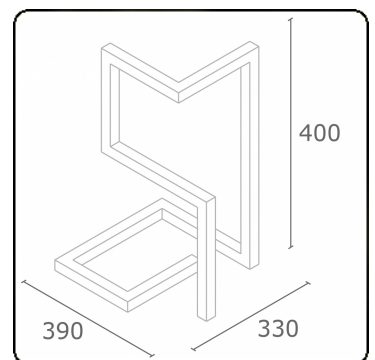

M1-E
35.14013-9905

Leuchtdaten

Montage	Boden
Lichtaustritt	Direkt
Leuchten Abdeckung	satinierte Abdeckung
Schutzgrad	IP 65
Gehäuse	Aluminium
Verarbeitung	RAL 9011 graphitschwarz struktur
Prüfzeichen	CE, ISO 9001

Elektrische Eigenschaften

Schutzklasse	I
Einspeisung	230V
Vorschaltgerät	Treiber/Stromgesteuert

Lampeneigenschaften

Lamptyp	LED 3000K
Wattleistung	14,4W
Brutto Lichtstrom	1120
Lichtleistung Leuchte	15,8W
Anzahl	1
Lebensdauer LED Modul	L80/B10 = 30000h
Farbtoleranz	MacAdam 3
CRI	80

Lichttechnische Daten

CIE Fluxcode	49 80 96 100 66

ENERGY

Verrijgbaar op aanvraag.

Disponible sur demande.

Available on request.

Auf Anfrage.

WXYZ
kWh/1000h

MULTILINE® 2019/2015