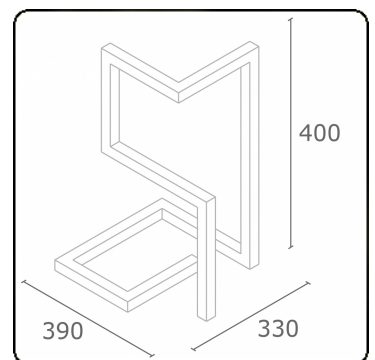

M1-E
35.14013-9905

Armaturegegevens

Montage	Grond
Lichtuittreding	Direct
Afscherming	satiné plexi
Beschermingsgraad	IP 65
Behuizing	Aluminium
Afwerking	RAL 9011 grafietzwart structuur
Keurmerken	CE, ISO 9001

Elektrische Gegevens

Veiligheidsklasse	I
Voeding	230V
Voorschakelapparaat	Stroomvoeding

Lampgegevens

Lamptype	LED 3000K
Wattage	14,4W
Bruto lichtstroom	1120
Armatuur vermogen	15,8W
Aantal	1
Levensduur LED module	L80/B10 = 30000h
Kleurtolerantie	MacAdam 3
CRI	80

Lichttechnische gegevens

CIE Fluxcode	49 80 96 100 66

ENERGY

Verrijgbaar op aanvraag.

Disponible sur demande.

Available on request.

Auf Anfrage.

WXYZ
kWh/1000h

MULTILINE®

2019/2015