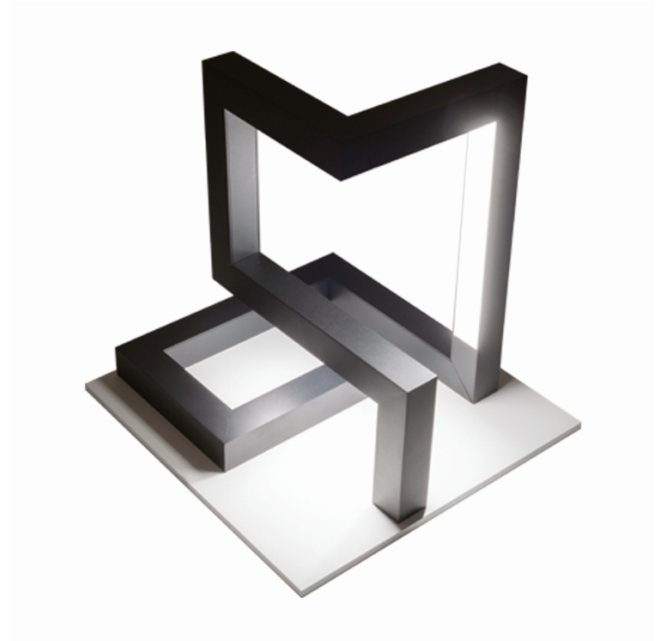

M1-E
35.14013-9905

Armaturegegevens

Montage	Grond
Lichtuittreding	Direct
Afscherming	satiné plexi
Beschermingsgraad	IP 65
Behuizing	Aluminium
Afwerking	RAL 9011 grafietzwart structuur
Keurmerken	CE, ISO 9001

Elektrische Gegevens

Veiligheidsklasse	I
Voeding	230V
Voorschakelapparaat	Stroomvoeding

Lampgegevens

Lamptype	LED 3000K
Wattage	14,4W
Bruto lichtstroom	1120
Armatuur vermogen	15,8W
Aantal	1
Levensduur LED module	L80/B10 = 30000h
Kleurtolerantie	MacAdam 3
CRI	80

Lichttechnische gegevens

CIE Fluxcode	49 80 96 100 66

ENERGY

Verrijgbaar op aanvraag.

Disponible sur demande.

Available on request.

Auf Anfrage.

WXYZ
kWh/1000h

MULTILINE®

2019/2015