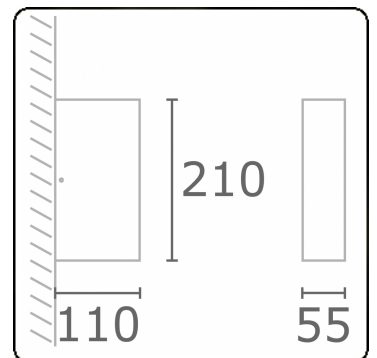

Lichttechnische gegevens

CIE Fluxcode	73 94 99 50 79

Opmerkingen

direct/indirecte lichtuitstraling

ENERGY

Verrijgbaar op aanvraag.

Disponible sur demande.

Available on request.

Auf Anfrage.

WXYZ
kWh/1000h

MULTILINE®

2019/2015