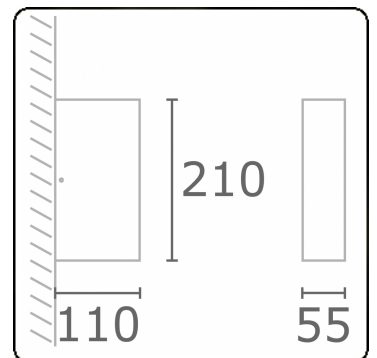

Lichttechnische Daten

CIE Fluxcode	73 94 99 50 79

Bemerkungen

direkt/indirekte Lichtausstrahlung

ENERGY

Verrijgbaar op aanvraag.

Disponible sur demande.

Available on request.

Auf Anfrage.

WXYZ
kWh/1000h

MULTILINE®

2019/2015