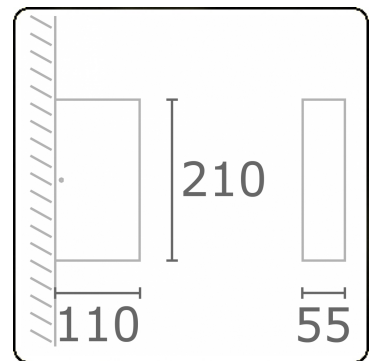

Linea
35.60729-9910

Leuchtdaten

Lichtaustritt	Direkt
Leuchten Abdeckung	Glas
Schutzgrad	IP 65
Gehäuse	Aluminium
Verarbeitung	RAL 9016 verkehrsweiss struktur
Prüfzeichen	CE, ISO 9001

Elektrische Eigenschaften

Schutzklasse	I
Einspeisung	230V
Vorschaltgerät	Treiber/Stromgesteuert

Lampeneigenschaften

Lamptyp	LED 3000K
Wattleistung	3W
Brutto Lichtstrom	305
Lichtleistung Leuchte	6W
Anzahl	1
Lebensdauer LED Modul	L80/B10 = 50000h
Farbtoleranz	MacAdam 3
CRI	85

Lichttechnische Daten

CIE Fluxcode	73 94 99 100 79

Bemerkungen

direkte oder indirekte Lichtausstrahlung

ENERGY

Verrijgbaar op aanvraag.

Disponible sur demande.

Available on request.

Auf Anfrage.

WXYZ
kWh/1000h

MULTILINE®

2019/2015