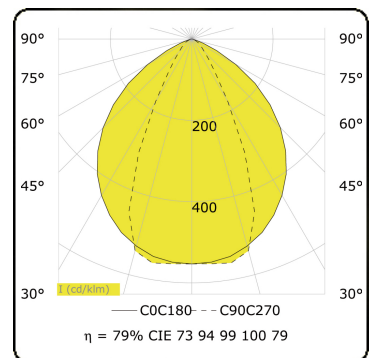

Linea
35.60729-9906

Leuchtendaten

Lichtaustritt	Direkt
Leuchten Abdeckung	Glas
Schutzgrad	IP 65
Gehäuse	Aluminium
Verarbeitung	RAL 9006 weissaluminium struktur
Prüfzeichen	CE, ISO 9001

Elektrische Eigenschaften

Schutzklasse	I
Einspeisung	230V
Vorschaltgerät	Treiber/Stromgesteuert

Lampeneigenschaften

Lamptyp	LED 3000K
Wattleistung	3W
Brutto Lichtstrom	305
Lichtleistung Leuchte	6W
Anzahl	1
Lebensdauer LED Modul	L80/B10 = 50000h
Farbtoleranz	MacAdam 3
CRI	85

Lichttechnische Daten

CIE Fluxcode	73 94 99 100 79

Bemerkungen

direkte oder indirekte Lichtausstrahlung

Diese Leuchte enthält eingebaute LED-Lampen.

LED

Die Lampen können in der Leuchte nicht ausgetauscht werden.

MULTILINE®

35.60729-9906

874/2012