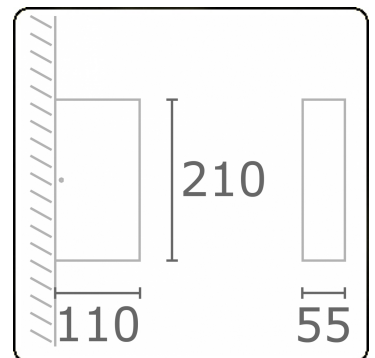

Linea
35.60729-9906

Leuchtendaten

Lichtaustritt	Direkt
Leuchten Abdeckung	Glas
Schutzgrad	IP 65
Gehäuse	Aluminium
Verarbeitung	RAL 9006 weissaluminium struktur
Prüfzeichen	CE, ISO 9001

Elektrische Eigenschaften

Schutzklasse	I
Einspeisung	230V
Vorschaltgerät	Treiber/Stromgesteuert

Lampeneigenschaften

Lamptyp	LED 3000K
Wattleistung	3W
Brutto Lichtstrom	305
Lichtleistung Leuchte	6W
Anzahl	1
Lebensdauer LED Modul	L80/B10 = 50000h
Farbtoleranz	MacAdam 3
CRI	85

Lichttechnische Daten

CIE Fluxcode	73 94 99 100 79

Bemerkungen

direkte oder indirekte Lichtausstrahlung

Diese Leuchte enthält eingebaute LED-Lampen.

LED

Die Lampen können in der Leuchte nicht ausgetauscht werden.

MULTILINE®

35.60729-9906

874/2012