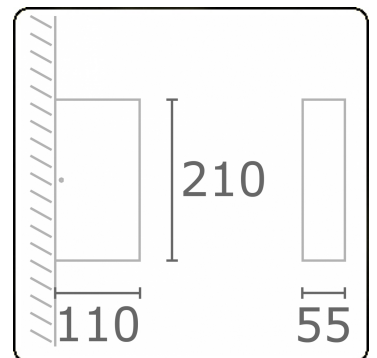

Linea
35.60729-9905

Leuchtdaten

Lichtaustritt	Direkt
Leuchten Abdeckung	Glas
Schutzgrad	IP 65
Gehäuse	Aluminium
Verarbeitung	RAL 9011 graphitschwarz struktur
Prüfzeichen	CE, ISO 9001

Elektrische Eigenschaften

Schutzklasse	I
Einspeisung	230V
Vorschaltgerät	Treiber/Stromgesteuert

Lampeneigenschaften

Lamptyp	LED 3000K
Wattleistung	3W
Brutto Lichtstrom	305
Lichtleistung Leuchte	6W
Anzahl	1
Lebensdauer LED Modul	L80/B10 = 50000h
Farbtoleranz	MacAdam 3
CRI	85

Lichttechnische Daten

CIE Fluxcode	73 94 99 100 79

Bemerkungen

direkte oder indirekte Lichtausstrahlung

ENERGY

Verrijgbaar op aanvraag.

Disponible sur demande.

Available on request.

Auf Anfrage.

WXYZ
kWh/1000h

MULTILINE®

2019/2015