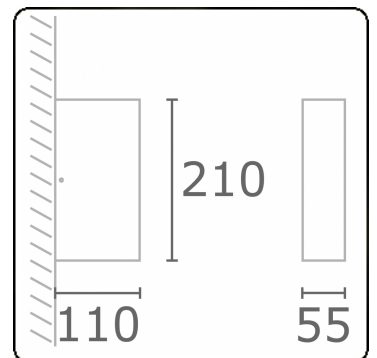

Linea
35.60729-9905

Armatuurgegevens

Lichtuittreding	Direct
Afscherming	Glas
Beschermingsgraad	IP 65
Behuizing	Aluminium
Afwerking	RAL 9011 grafietzwart structuur
Keurmerken	CE, ISO 9001

Elektrische Gegevens

Veiligheidsklasse	I
Voeding	230V
Voorschakelapparaat	Stroomvoeding

Lampgegevens

Lamptype	LED 3000K
Wattage	3W
Bruto lichtstroom	305
Armatuur vermogen	6W
Aantal	1
Levensduur LED module	L80/B10 = 50000h
Kleurtolerantie	MacAdam 3
CRI	85

Lichttechnische gegevens

CIE Fluxcode	73 94 99 100 79

Opmerkingen

directe of indirecte lichtuitstraling

ENERGY

Verrijgbaar op aanvraag.

Disponible sur demande.

Available on request.

Auf Anfrage.

WXYZ
kWh/1000h

MULTILINE®

2019/2015