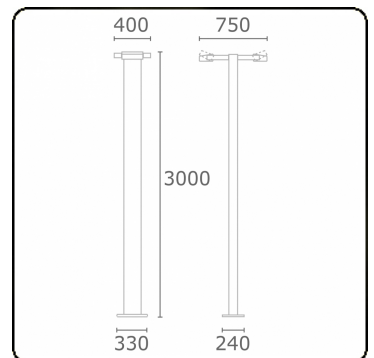

**Gardo-2**  
35.01294-9910

**Leuchtdaten**

Montage	Boden
Lichtaustritt	Direkt
Leuchten Abdeckung	Glas
Schutzgrad	IP 54
Gehäuse	Aluminium
Verarbeitung	RAL 9016 verkehrsweiss struktur
Prüfzeichen	CE, ISO 9001

**Lichttechnische Daten**

CIE Fluxcode	53 83 97 99 73
--------------	----------------

**Bemerkungen**

inklusive Anschlussstür mit Sicherung - TC-D und LED mit sandgestrahltem Glas, übrige Leuchtmittel mit klarem Glas