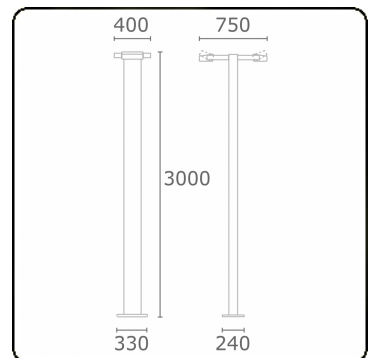

**Gardo-2**  
35.01294-9906

**Leuchtdaten**

Montage	Boden
Lichtaustritt	Direkt
Leuchten Abdeckung	Glas
Schutzgrad	IP 54
Gehäuse	Aluminium
Verarbeitung	RAL 9006 weissaluminium struktur
Prüfzeichen	CE, ISO 9001

**Lichttechnische Daten**

CIE Fluxcode	53 83 97 99 73
--------------	----------------

**Bemerkungen**

inklusive Anschlussstür mit Sicherung - TC-D und LED mit sandgestrahltem Glas, übrige Leuchtmittel mit klarem Glas