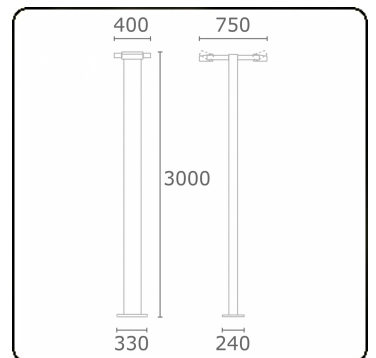

Lichttechnische Daten

CIE Fluxcode	53 83 97 99 73

Bemerkungen

inklusive Anschlussstür mit Sicherung - TC-D und LED mit sandgestrahltem Glas, übrige Leuchtmittel mit klarem Glas

ENERGY

Verrijgbaar op aanvraag.

Disponible sur demande.

Available on request.

Auf Anfrage.

WXYZ
kWh/1000h

MULTILINE®

2019/2015