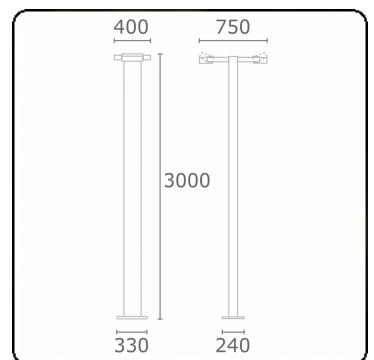

Lichttechnische gegevens

CIE Fluxcode	53 83 97 99 73

Opmerkingen

inclusief aansluitdeur met zekering - TC-D en LED met gezandstraald glas, andere lichtbronnen met helder glas

ENERGY

Verrijgbaar op aanvraag.

Disponible sur demande.

Available on request.

Auf Anfrage.

WXYZ
kWh/1000h

MULTILINE®

2019/2015