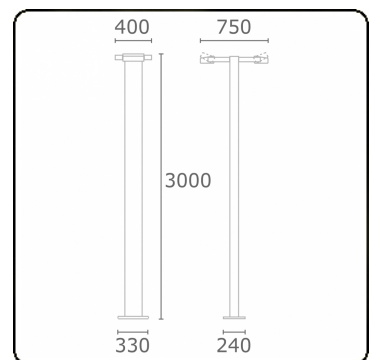

Gardo-2
35.01293-9905

Armaturegegevens

Montage	Grond
Lichtuittreding	Direct
Afscherming	Glas
Beschermingsgraad	IP 54
Behuizing	Aluminium
Afwerking	RAL 9011 grafietzwart structuur
Keurmerken	CE, ISO 9001

Elektrische Gegevens

Veiligheidsklasse	I
Voeding	230V
Voorschakelapparaat	Stroomvoeding

Lampgegevens

Lamptype	LED 3000K
Wattage	24W
Bruto lichtstroom	4880
Armatuur vermogen	2x29W
Aantal	2
Levensduur LED module	L80/B10 = 50000h
Kleurtolerantie	MacAdam 3
CRI	85

Lichttechnische gegevens

CIE Fluxcode	53 83 97 99 73

Opmerkingen

inclusief aansluitdeur met zekering - TC-D en LED met gezandstraald glas, andere lichtbronnen met helder glas

ENERGY

Verrijgbaar op aanvraag.

Disponible sur demande.

Available on request.

Auf Anfrage.

WXYZ
kWh/1000h

MULTILINE®

2019/2015