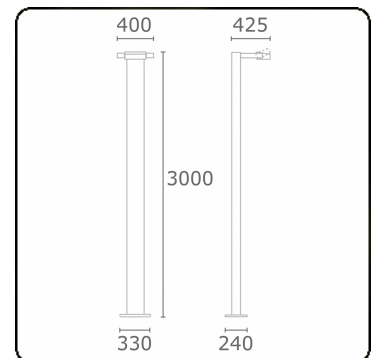

**Gardo-1**  
35.01194-9910

**Leuchtdaten**

Montage	Boden
Lichtaustritt	Direkt
Leuchten Abdeckung	Glas
Schutzgrad	IP 54
Gehäuse	Aluminium
Verarbeitung	RAL 9016 verkehrsweiss struktur
Prüfzeichen	CE, ISO 9001

**Lichttechnische Daten**

CIE Fluxcode	53 83 97 99 73
--------------	----------------

**Bemerkungen**

inklusive Anschlussstür mit Sicherung - TC-D und LED mit sandgestrahltem Glas, übrige Leuchtmittel mit klarem Glas