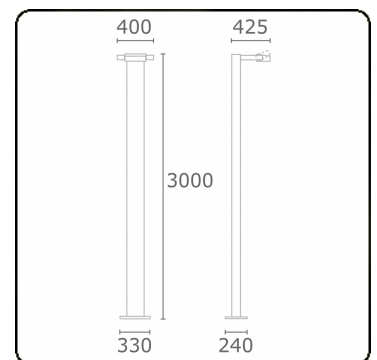

Gardo-1
35.01193-9910

Leuchtdaten

Montage	Boden
Lichtaustritt	Direkt
Leuchten Abdeckung	Glas
Schutzgrad	IP 54
Gehäuse	Aluminium
Verarbeitung	RAL 9016 verkehrsweiss struktur
Prüfzeichen	CE, ISO 9001

Elektrische Eigenschaften

Schutzklasse	I
Einspeisung	230V
Vorschaltgerät	Treiber/Stromgesteuert

Lampeneigenschaften

Lamptyp	LED 3000K
Wattleistung	24W
Brutto Lichtstrom	2440
Lichtleistung Leuchte	29W
Anzahl	1
Lebensdauer LED Modul	L80/B10 = 50000h
Farbtoleranz	MacAdam 3
CRI	85

Lichttechnische Daten

CIE Fluxcode	53 83 97 99 73

Bemerkungen

inklusive Anschlussstür mit Sicherung - TC-D und LED mit sandgestrahltem Glas, übrige Leuchtmittel mit klarem Glas

ENERGY

Verrijgbaar op aanvraag.

Disponible sur demande.

Available on request.

Auf Anfrage.

WXYZ
kWh/1000h

MULTILINE®

2019/2015