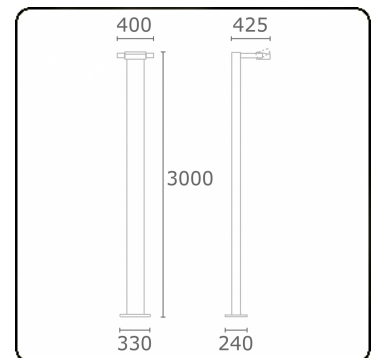

**Gardo-1**  
35.01193-9910

**Caractéristiques de l'armature**

Montage	Fond
Diffusion lumineuse	Direct
Couverture pour armatures	Verre
Degré de protection	IP 54
Matériel	Aluminium
Finition	RAL 9016 blanc signalisation texturé
Certifications	CE, ISO 9001

**Caractéristiques électriques**

Classe électrique	I
Alimentation	230V
Ballast	Alimentation par le courant

**Caractéristiques des lampes**

Type de lampe	LED 3000K
Wattage	24W
Flux lumineux brut	2440
Luminaire puissance	29W
Nombre	1
Durée de vie module LED	L80/B10 = 50000h
Tolérance de couleur	MacAdam 3
CRI	85

**Caractéristiques photométriques**

Code flux CIE	53 83 97 99 73
---------------	----------------

**Remarques**

porte accès avec coupe-circuit inclus - TC-D et LED avec verre sablé, autres lampes avec verre claire