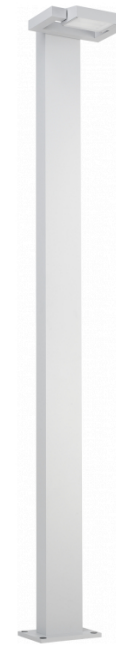

**Gardo-1**  
35.01193-9910

**Caractéristiques de l'armature**

Montage	Fond
Diffusion lumineuse	Direct
Couverture pour armatures	Verre
Degré de protection	IP 54
Matériel	Aluminium
Finition	RAL 9016 blanc signalisation texturé
Certifications	CE, ISO 9001

**Caractéristiques électriques**

Classe électrique	I
Alimentation	230V
Ballast	Alimentation par le courant

**Caractéristiques des lampes**

Type de lampe	LED 3000K
Wattage	24W
Flux lumineux brut	2440
Luminaire puissance	29W
Nombre	1
Durée de vie module LED	L80/B10 = 50000h
Tolérance de couleur	MacAdam 3
CRI	85

**Caractéristiques photométriques**

Code flux CIE	53 83 97 99 73
---------------	----------------

**Remarques**

porte accès avec coupe-circuit inclus - TC-D et LED avec verre sablé, autres lampes avec verre claire