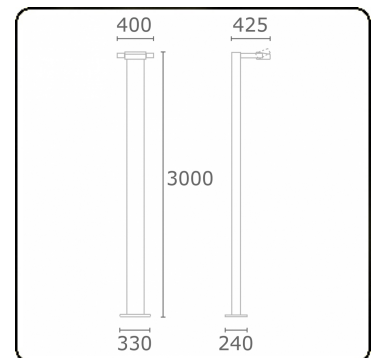

Gardo-1
35.01193-9906

Armatuurgegevens

Montage	Grond
Lichtuittreding	Direct
Afscherming	Glas
Beschermingsgraad	IP 54
Behuizing	Aluminium
Afwerking	RAL 9006 blank aluminiumkleurig structuur
Keurmerken	CE, ISO 9001

Elektrische Gegevens

Veiligheidsklasse	I
Voeding	230V
Voorschakelapparaat	Stroomvoeding

Lampgegevens

Lamptype	LED 3000K
Wattage	24W
Bruto lichtstroom	2440
Armatuur vermogen	29W
Aantal	1
Levensduur LED module	L80/B10 = 50000h
Kleurtolerantie	MacAdam 3
CRI	85

Lichttechnische gegevens

CIE Fluxcode	53 83 97 99 73

Opmerkingen

inclusief aansluitdeur met zekering - TC-D en LED met gezandstraald glas, andere lichtbronnen met helder glas

ENERGY

A ▶
B ▶ Verkrijgbaar op aanvraag.
C ▶ Disponible sur demande.
D ▶
E ▶ Available on request.
F ▶ Auf Anfrage.
G ▶

WXYZ
kWh/1000h

MULTILINE® 2019/2015