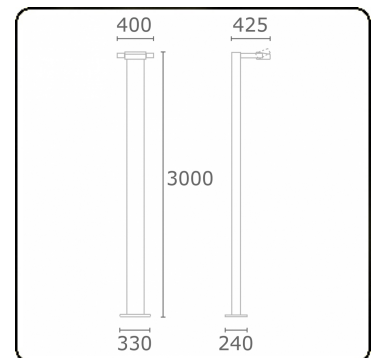

**Gardo-1**  
35.01193-9905

**Armaturegegevens**

Montage	Grond
Lichtuittreding	Direct
Afscherming	Glas
Beschermingsgraad	IP 54
Behuizing	Aluminium
Afwerking	RAL 9011 grafietzwart structuur
Keurmerken	CE, ISO 9001

**Elektrische Gegevens**

Veiligheidsklasse	I
Voeding	230V
Voorschakelapparaat	Stroomvoeding

**Lampgegevens**

Lamptype	LED 3000K
Wattage	24W
Bruto lichtstroom	2440
Armatuur vermogen	29W
Aantal	1
Levensduur LED module	L80/B10 = 50000h
Kleurtolerantie	MacAdam 3
CRI	85

**Lichttechnische gegevens**

CIE Fluxcode	53 83 97 99 73
--------------	----------------

**Opmerkingen**

inclusief aansluitdeur met zekering - TC-D en LED met gezandstraald glas, andere lichtbronnen met helder glas