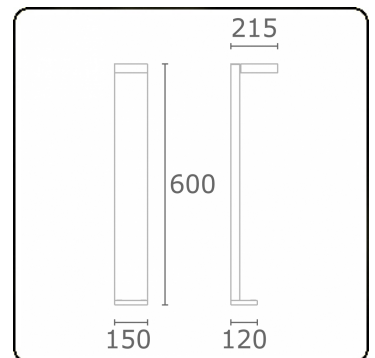

Crono
35.18010-9910

Armatuurgegevens

Montage	Grond
Lichtuittreding	Direct
Afscherming	Gezandstraald glas
Beschermingsgraad	IP 65
Behuizing	Aluminium
Afwerking	RAL 9016 verkeerswit structuur
Keurmerken	CE, ISO 9001

Elektrische Gegevens

Veiligheidsklasse	I
Voeding	230V
Voorschakelapparaat	Stroomvoeding

Lampgegevens

Lamptype	LED 3000K
Wattage	12,6W
Bruto lichtstroom	1350
Armatuur vermogen	13,9W
Aantal	1
Levensduur LED module	L80/B10 = 50000h
Kleurtolerantie	MacAdam 3
CRI	80

Lichttechnische gegevens

CIE Fluxcode	53 87 99 98 54
--------------	----------------

Opmerkingen

Crono 600mm

ENERGY

Verrijgbaar op aanvraag.

Disponible sur demande.

Available on request.