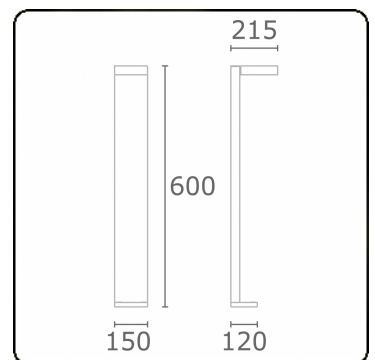

Crono
35.18010-9905

Armatuurgegevens

Montage	Grond
Lichtuittreding	Direct
Afscherming	Gezandstraald glas
Beschermingsgraad	IP 65
Behuizing	Aluminium
Afwerking	RAL 9011 grafietzwart structuur
Keurmerken	CE, ISO 9001

Elektrische Gegevens

Veiligheidsklasse	I
Voeding	230V
Voorschakelapparaat	Stroomvoeding

Lampgegevens

Lamptype	LED 3000K
Wattage	12,6W
Bruto lichtstroom	1350
Armatuur vermogen	13,9W
Aantal	1
Levensduur LED module	L80/B10 = 50000h
Kleurtolerantie	MacAdam 3
CRI	80

Lichttechnische gegevens

CIE Fluxcode	53 87 99 98 54
--------------	----------------

Opmerkingen

Crono 600mm

ENERGY

Verrijgbaar op aanvraag.

Disponible sur demande.

Available on request.