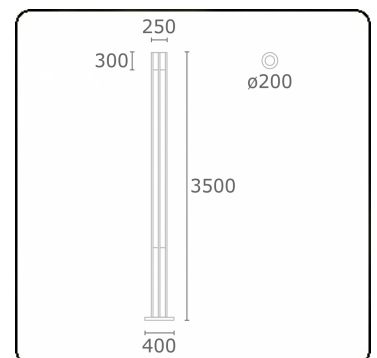

Connex 8
35.70831-9910

Armatuurgegevens

Montage	Grond
Lichtuittreding	Direct
Afscherming	Glas
Beschermingsgraad	IP 54
Behuizing	Aluminium
Afwerking	RAL 9016 verkeerswit structuur
Keurmerken	CE, ISO 9001

Elektrische Gegevens

Veiligheidsklasse	I
Voeding	230V
Voorschakelapparaat	Stroomvoeding

Lampgegevens

Lamptype	LED 3000K
Wattage	59W
Bruto lichtstroom	5750
Armatuur vermogen	65W
Aantal	1
Levensduur LED module	L80/B10 = 50000h
Kleurtolerantie	MacAdam 3
CRI	85

Lichttechnische gegevens

CIE Fluxcode	99 100 100 100 90

Opmerkingen

inclusief aansluitdeur met zekering

ENERGY

Verrijgbaar op aanvraag.
Disponible sur demande.
Available on request.
Auf Anfrage.

WXYZ
kWh/1000h

MULTILINE®

2019/2015