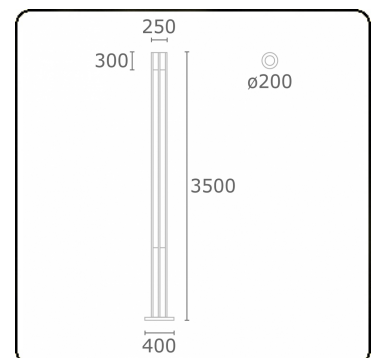

Connex 8
35.70831-9906

Armatuurgegevens

Montage	Grond
Lichtuittreding	Direct
Afscherming	Glas
Beschermingsgraad	IP 54
Behuizing	Aluminium
Afwerking	RAL 9006 blank aluminiumkleurig structuur
Keurmerken	CE, ISO 9001

Elektrische Gegevens

Veiligheidsklasse	I
Voeding	230V
Voorschakelapparaat	Stroomvoeding

Lampgegevens

Lamptype	LED 3000K
Wattage	59W
Bruto lichtstroom	5750
Armatuur vermogen	65W
Aantal	1
Levensduur LED module	L80/B10 = 50000h
Kleurtolerantie	MacAdam 3
CRI	85

Lichttechnische gegevens

CIE Fluxcode	99 100 100 100 90

Opmerkingen

inclusief aansluitdeur met zekering

ENERGY

Verrijgbaar op aanvraag.
Disponible sur demande.
Available on request.
Auf Anfrage.

WXYZ
kWh/1000h

MULTILINE®

2019/2015