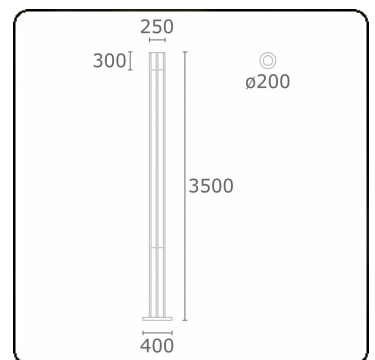

Connex 8
35.70841-9905

Leuchtdaten

Montage	Boden
Lichtaustritt	Direkt
Leuchten Abdeckung	Glas
Schutzgrad	IP 54
Gehäuse	Aluminium
Verarbeitung	RAL 9011 graphitschwarz struktur
Prüfzeichen	CE, ISO 9001

Elektrische Eigenschaften

Schutzklasse	I
Einspeisung	230V
Vorschaltgerät	Treiber/Stromgesteuert

Lampeneigenschaften

Lamptyp	LED 4000K
Wattleistung	59W
Brutto Lichtstrom	6000
Lichtleistung Leuchte	65W
Anzahl	1
Lebensdauer LED Modul	L80/B10 = 50000h
Farbtoleranz	MacAdam 3
CRI	85

Lichttechnische Daten

CIE Fluxcode	99 100 100 100 90

Bemerkungen

inklusive Anschlussstür mit Sicherung

ENERGY

Verrijgbaar op aanvraag.

Disponible sur demande.

Available on request.

Auf Anfrage.

WXYZ
kWh/1000h

MULTILINE®

2019/2015