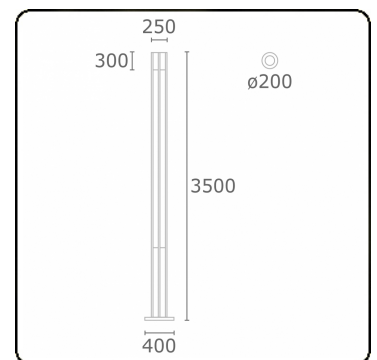

Connex 8
35.70831-9905

Leuchtdaten

Montage	Boden
Lichtaustritt	Direkt
Leuchten Abdeckung	Glas
Schutzgrad	IP 54
Gehäuse	Aluminium
Verarbeitung	RAL 9011 graphitschwarz struktur
Prüfzeichen	CE, ISO 9001

Elektrische Eigenschaften

Schutzklasse	I
Einspeisung	230V
Vorschaltgerät	Treiber/Stromgesteuert

Lampeneigenschaften

Lamptyp	LED 3000K
Wattleistung	59W
Brutto Lichtstrom	5750
Lichtleistung Leuchte	65W
Anzahl	1
Lebensdauer LED Modul	L80/B10 = 50000h
Farbtoleranz	MacAdam 3
CRI	85

Lichttechnische Daten

CIE Fluxcode	99 100 100 100 90

Bemerkungen

inklusive Anschlussstür mit Sicherung

ENERGY

Verrijgbaar op aanvraag.

Disponible sur demande.

Available on request.

Auf Anfrage.

WXYZ
kWh/1000h

MULTILINE®

2019/2015