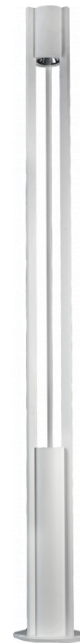

**Connex 8**  
35.70831-9905

**Leuchtdaten**

Montage	Boden
Lichtaustritt	Direkt
Leuchten Abdeckung	Glas
Schutzgrad	IP 54
Gehäuse	Aluminium
Verarbeitung	RAL 9011 graphitschwarz struktur
Prüfzeichen	CE, ISO 9001

**Elektrische Eigenschaften**

Schutzklasse	I
Einspeisung	230V
Vorschaltgerät	Treiber/Stromgesteuert

**Lampeneigenschaften**

Lamptyp	LED 3000K
Wattleistung	59W
Brutto Lichtstrom	5750
Lichtleistung Leuchte	65W
Anzahl	1
Lebensdauer LED Modul	L80/B10 = 50000h
Farbtoleranz	MacAdam 3
CRI	85

**Lichttechnische Daten**

CIE Fluxcode	99 100 100 100 90
--------------	-------------------

**Bemerkungen**

inklusive Anschlussstür mit Sicherung

**ENERGY**

Verrijgbaar op aanvraag.

Disponible sur demande.

Available on request.