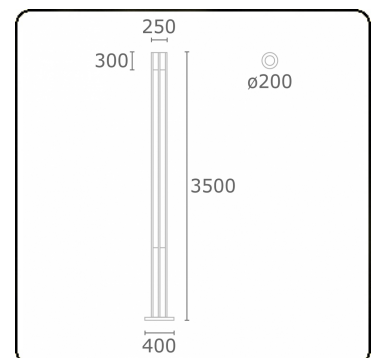

Connex 8
35.70831-9905

Armatuurgegevens

Montage	Grond
Lichtuittreding	Direct
Afscherming	Glas
Beschermingsgraad	IP 54
Behuizing	Aluminium
Afwerking	RAL 9011 grafietzwart structuur
Keurmerken	CE, ISO 9001

Elektrische Gegevens

Veiligheidsklasse	I
Voeding	230V
Voorschakelapparaat	Stroomvoeding

Lampgegevens

Lamptype	LED 3000K
Wattage	59W
Bruto lichtstroom	5750
Armatuur vermogen	65W
Aantal	1
Levensduur LED module	L80/B10 = 50000h
Kleurtolerantie	MacAdam 3
CRI	85

Lichttechnische gegevens

CIE Fluxcode	99 100 100 100 90

Opmerkingen

inclusief aansluitdeur met zekering

ENERGY

Verrijgbaar op aanvraag.

Disponible sur demande.

Available on request.

Auf Anfrage.

WXYZ
kWh/1000h

MULTILINE®

2019/2015