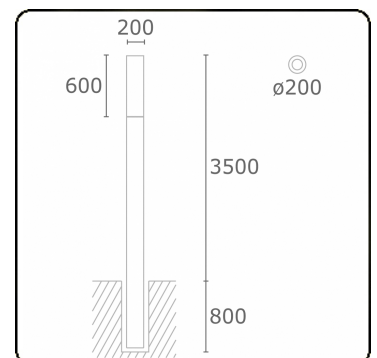

Connex 7
35.70714-9910

Armatuurgegevens

Montage	Grond
Lichtuittreding	Diffus
Afscherming	Opale plexi
Beschermingsgraad	IP 65
Behuizing	Aluminium
Afwerking	RAL 9016 verkeerswit structuur
Keurmerken	CE, ISO 9001

Elektrische Gegevens

Veiligheidsklasse	I
Voeding	230V
Voorschakelapparaat	Stroomvoeding

Lampgegevens

Lamptype	LED 4000K
Wattage	39,2W
Bruto lichtstroom	7670
Armatuur vermogen	43W
Aantal	1
Levensduur LED module	L80/B10 > 72000h
Kleurtolerantie	MacAdam 3
CRI	>80

Lichttechnische gegevens

CIE Fluxcode	15 40 69 57 71

Opmerkingen

inclusief aansluitdeur met zekering

ENERGY

Verrijgbaar op aanvraag.

Disponible sur demande.

Available on request.

Auf Anfrage.

WXYZ
kWh/1000h

MULTILINE®

2019/2015