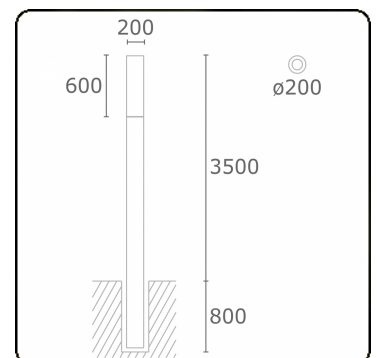

Connex 7
35.70713-9910

Armaturegegevens

Montage	Grond
Lichtuittreding	Diffus
Afscherming	Opale plexi
Beschermingsgraad	IP 65
Behuizing	Aluminium
Afwerking	RAL 9016 verkeerswit structuur
Keurmerken	CE, ISO 9001

Elektrische Gegevens

Veiligheidsklasse	I
Voeding	230V
Voorschakelapparaat	Stroomvoeding

Lampgegevens

Lamptype	LED 3000K
Wattage	39,2W
Bruto lichtstroom	7330
Armatuur vermogen	43W
Aantal	1
Levensduur LED module	L80/B10 > 72000h
Kleurtolerantie	MacAdam 3
CRI	>80

Lichttechnische gegevens

CIE Fluxcode	15 40 69 57 71

Opmerkingen

inclusief aansluitdeur met zekering

ENERGY

Verrijgbaar op aanvraag.

Disponible sur demande.

Available on request.

Auf Anfrage.

WXYZ
kWh/1000h

MULTILINE®

2019/2015