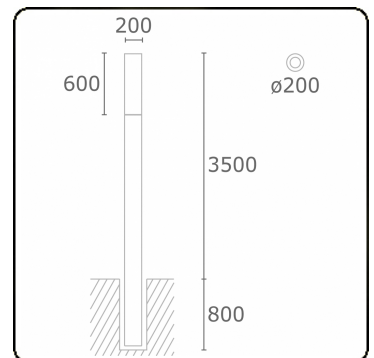

Connex 7
35.70714-9906

Leuchtdaten

Montage	Boden
Lichtaustritt	Diffus
Leuchten Abdeckung	Opale Abdeckung
Schutzgrad	IP 65
Gehäuse	Aluminium
Verarbeitung	RAL 9006 weissaluminium struktur
Prüfzeichen	CE, ISO 9001

Elektrische Eigenschaften

Schutzklasse	I
Einspeisung	230V
Vorschaltgerät	Treiber/Stromgesteuert

Lampeneigenschaften

Lamptyp	LED 4000K
Wattleistung	39,2W
Brutto Lichtstrom	7670
Lichtleistung Leuchte	43W
Anzahl	1
Lebensdauer LED Modul	L80/B10 > 72000h
Farbtoleranz	MacAdam 3
CRI	>80

Lichttechnische Daten

CIE Fluxcode	15 40 69 57 71

Bemerkungen

inklusive Anschlussstür mit Sicherung

ENERGY

A
Verkrijgbaar op aanvraag.
B
Disponible sur demande.
C
D
Available on request.
E
F
Auf Anfrage.
G

WXYZ
kWh/1000h

MULTILINE® 2019/2015