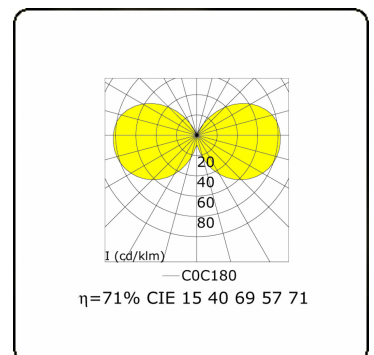

Connex 7
35.70714-9906

Leuchtdaten

Montage	Boden
Lichtaustritt	Diffus
Leuchten Abdeckung	Opale Abdeckung
Schutzgrad	IP 65
Gehäuse	Aluminium
Verarbeitung	RAL 9006 weissaluminium struktur
Prüfzeichen	CE, ISO 9001

Elektrische Eigenschaften

Schutzklasse	I
Einspeisung	230V
Vorschaltgerät	Treiber/Stromgesteuert

Lampeneigenschaften

Lamptyp	LED 4000K
Wattleistung	39,2W
Brutto Lichtstrom	7670
Lichtleistung Leuchte	43W
Anzahl	1
Lebensdauer LED Modul	L80/B10 > 72000h
Farbtoleranz	MacAdam 3
CRI	>80

Lichttechnische Daten

CIE Fluxcode	15 40 69 57 71

Bemerkungen

inklusive Anschlussstür mit Sicherung

ENERGY

A
Verkrijgbaar op aanvraag.
B
Disponible sur demande.
C
D
Available on request.
E
F
Auf Anfrage.
G

WXYZ
kWh/1000h

MULTILINE® 2019/2015