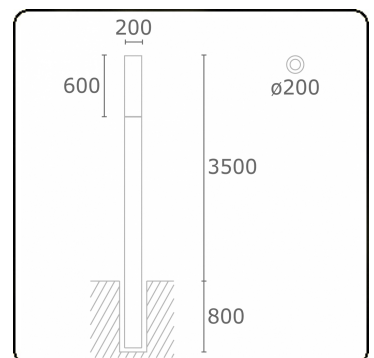

Connex 7
35.70713-9906

Leuchtendaten

Montage	Boden
Lichtaustritt	Diffus
Leuchten Abdeckung	Opale Abdeckung
Schutzgrad	IP 65
Gehäuse	Aluminium
Verarbeitung	RAL 9006 weissaluminium struktur
Prüfzeichen	CE, ISO 9001

Elektrische Eigenschaften

Schutzklasse	I
Einspeisung	230V
Vorschaltgerät	Treiber/Stromgesteuert

Lampeneigenschaften

Lamptyp	LED 3000K
Wattleistung	39,2W
Brutto Lichtstrom	7330
Lichtleistung Leuchte	43W
Anzahl	1
Lebensdauer LED Modul	L80/B10 > 72000h
Farbtoleranz	MacAdam 3
CRI	>80

Lichttechnische Daten

CIE Fluxcode	15 40 69 57 71

Bemerkungen

inklusive Anschlussstür mit Sicherung

ENERGY

A
Verkrijgbaar op aanvraag.
B
Disponible sur demande.
C
D
Available on request.
E
F
Auf Anfrage.
G

WXYZ
kWh/1000h

MULTILINE® 2019/2015