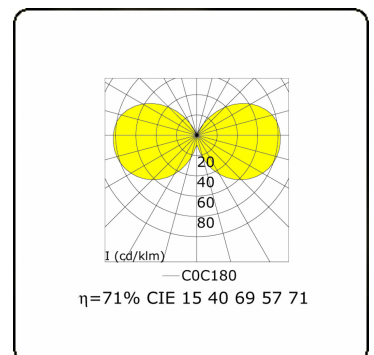

Connex 7
35.70713-9906

Leuchtendaten

Montage	Boden
Lichtaustritt	Diffus
Leuchten Abdeckung	Opale Abdeckung
Schutzgrad	IP 65
Gehäuse	Aluminium
Verarbeitung	RAL 9006 weissaluminium struktur
Prüfzeichen	CE, ISO 9001

Elektrische Eigenschaften

Schutzklasse	I
Einspeisung	230V
Vorschaltgerät	Treiber/Stromgesteuert

Lampeneigenschaften

Lamptyp	LED 3000K
Wattleistung	39,2W
Brutto Lichtstrom	7330
Lichtleistung Leuchte	43W
Anzahl	1
Lebensdauer LED Modul	L80/B10 > 72000h
Farbtoleranz	MacAdam 3
CRI	>80

Lichttechnische Daten

CIE Fluxcode	15 40 69 57 71

Bemerkungen

inklusive Anschlussstür mit Sicherung

ENERGY

A
Verkrijgbaar op aanvraag.
B
Disponible sur demande.
C
D
Available on request.
E
F
Auf Anfrage.
G

WXYZ
kWh/1000h

MULTILINE® 2019/2015