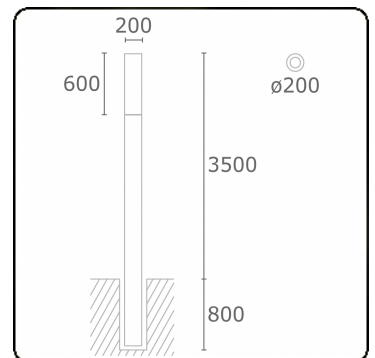

Connex 7
35.70713-9906

Armaturegegevens

Montage	Grond
Lichtuittreding	Diffus
Afscherming	Opale plexi
Beschermingsgraad	IP 65
Behuizing	Aluminium
Afwerking	RAL 9006 blank aluminiumkleurig structuur
Keurmerken	CE, ISO 9001

Elektrische Gegevens

Veiligheidsklasse	I
Voeding	230V
Voorschakelapparaat	Stroomvoeding

Lampgegevens

Lamptype	LED 3000K
Wattage	39,2W
Bruto lichtstroom	7330
Armatuur vermogen	43W
Aantal	1
Levensduur LED module	L80/B10 > 72000h
Kleurtolerantie	MacAdam 3
CRI	>80

Lichttechnische gegevens

CIE Fluxcode	15 40 69 57 71

Opmerkingen

inclusief aansluitdeur met zekering

ENERGY

A
Verkrijgbaar op aanvraag.
B
Disponible sur demande.
C
D
Available on request.
E
F
Auf Anfrage.
G

WXYZ
kWh/1000h

MULTILINE® 2019/2015