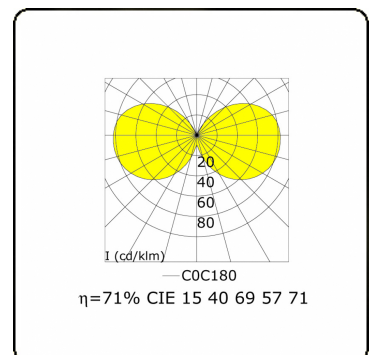

Connex 7
35.70713-9906

Armaturegegevens

Montage	Grond
Lichtuittreding	Diffus
Afscherming	Opale plexi
Beschermingsgraad	IP 65
Behuizing	Aluminium
Afwerking	RAL 9006 blank aluminiumkleurig structuur
Keurmerken	CE, ISO 9001

Elektrische Gegevens

Veiligheidsklasse	I
Voeding	230V
Voorschakelapparaat	Stroomvoeding

Lampgegevens

Lamptype	LED 3000K
Wattage	39,2W
Bruto lichtstroom	7330
Armatuur vermogen	43W
Aantal	1
Levensduur LED module	L80/B10 > 72000h
Kleurtolerantie	MacAdam 3
CRI	>80

Lichttechnische gegevens

CIE Fluxcode	15 40 69 57 71

Opmerkingen

inclusief aansluitdeur met zekering

ENERGY

A
Verkrijgbaar op aanvraag.
B
Disponible sur demande.
C
D
Available on request.
E
F
Auf Anfrage.
G

WXYZ
kWh/1000h

MULTILINE® 2019/2015