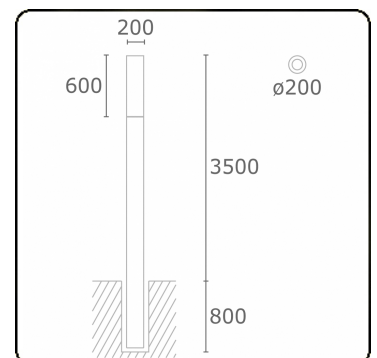

Connex 7
35.70713-9905

Armatuurgegevens

Montage	Grond
Lichtuittreding	Diffus
Afscherming	Opale plexi
Beschermingsgraad	IP 65
Behuizing	Aluminium
Afwerking	RAL 9011 grafietzwart structuur
Keurmerken	CE, ISO 9001

Elektrische Gegevens

Veiligheidsklasse	I
Voeding	230V
Voorschakelapparaat	Stroomvoeding

Lampgegevens

Lamptype	LED 3000K
Wattage	39,2W
Bruto lichtstroom	7330
Armatuur vermogen	43W
Aantal	1
Levensduur LED module	L80/B10 > 72000h
Kleurtolerantie	MacAdam 3
CRI	>80

Lichttechnische gegevens

CIE Fluxcode	15 40 69 57 71

Opmerkingen

inclusief aansluitdeur met zekering

ENERGY

Verrijgbaar op aanvraag.

Disponible sur demande.

Available on request.

Auf Anfrage.

WXYZ
kWh/1000h

MULTILINE®

2019/2015