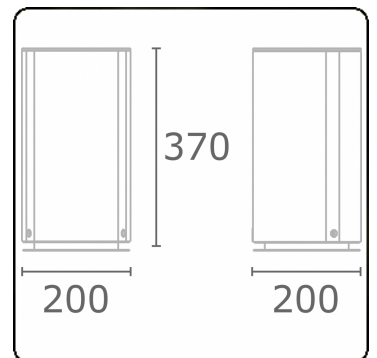

Connex 1
35.70100-9910

Leuchtdaten

Montage	Boden
Schutzgrad	IP 54
Gehäuse	Aluminium
Verarbeitung	RAL 9016 verkehrsweiss struktur
Steckdosen	Pin-erde
Prüfzeichen	CE, ISO 9001

Elektrische Eigenschaften

Schutzklasse	I
Einspeisung	230V

Lampeneigenschaften

Lamptyp	3 Steckdosen mit Erdungspin
Wattleistung	230V/16A
Fassung	230V/16A

Bemerkungen

einschliesslich 3 Steckdosen 230V/16A

ENERGY

Verrijgbaar op aanvraag.

Disponible sur demande.

Available on request.