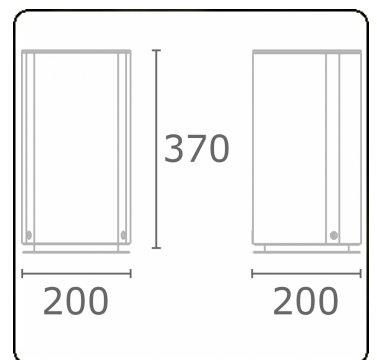

Connex 1
35.70101-9910

Leuchtdaten

Montage	Boden
Schutzgrad	IP 54
Gehäuse	Aluminium
Verarbeitung	RAL 9016 verkehrsweiss struktur
Steckdosen	schuko
Prüfzeichen	CE, ISO 9001

Elektrische Eigenschaften

Schutzklasse	I
Einspeisung	230V

Lampeneigenschaften

Lamptyp	3 Steckdosen schuko
Wattleistung	230V/16A
Fassung	230V/16A

Bemerkungen

einschliesslich 3 Steckdosen 230V/16A

ENERGY  

Verrijgbaar op aanvraag.

Disponible sur demande.

Available on request.