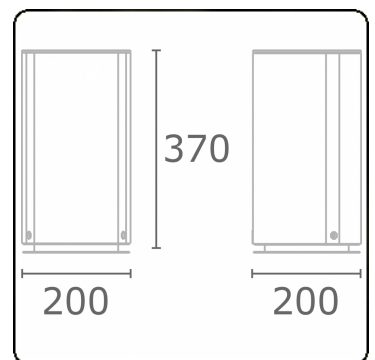

Opmerkingen

inclusief 3 stopcontacten 230V/16A

ENERGY

Verrijgbaar op aanvraag.

Disponible sur demande.

Available on request.

Auf Anfrage.

WXYZ
kWh/1000h

MULTILINE®

2019/2015