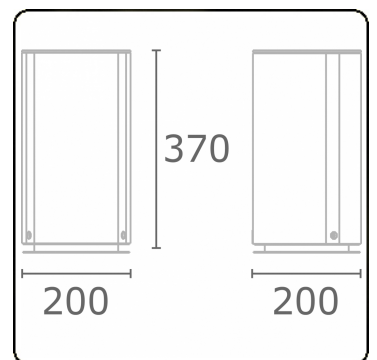

Connex 1
35.70100-9906

Armatuurgegevens

Montage	Grond
Beschermingsgraad	IP 54
Behuizing	Aluminium
Afwerking	RAL 9006 blank aluminiumkleurig structuur
Stopcontacten	penaarde
Keurmerken	CE, ISO 9001

Elektrische Gegevens

Veiligheidsklasse	I
Voeding	230V

Lampgegevens

Lamptype	3 stopcontacten pin-aarde
Wattage	230V/16A
Fitting	230V/16A

Opmerkingen

inclusief 3 stopcontacten 230V/16A