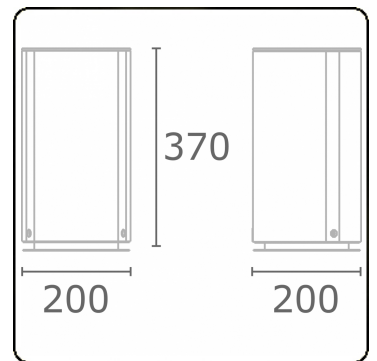

Connex 1  
35.70101-9906

**Leuchtendaten**

Montage	Boden
Schutzgrad	IP 54
Gehäuse	Aluminium
Verarbeitung	RAL 9006 weissaluminium struktur
Steckdosen	schuko
Prüfzeichen	CE, ISO 9001

**Elektrische Eigenschaften**

Schutzklasse	I
Einspeisung	230V

**Lampeneigenschaften**

Lamptyp	3 Steckdosen schuko
Wattleistung	230V/16A
Fassung	230V/16A

**Bemerkungen**

einschliesslich 3 Steckdosen 230V/16A