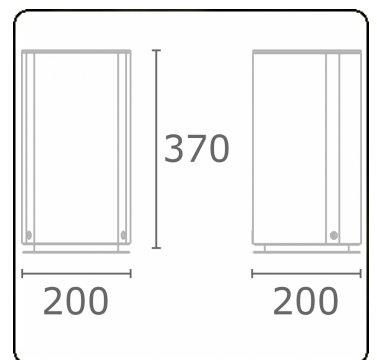

Connex 1
35.70101-9906

Armatuurgegevens

Montage	Grond
Beschermingsgraad	IP 54
Behuizing	Aluminium
Afwerking	RAL 9006 blank aluminiumkleurig structuur
Stopcontacten	schuko
Keurmerken	CE, ISO 9001

Elektrische Gegevens

Veiligheidsklasse	I
Voeding	230V

Lampgegevens

Lamptype	3 stopcontacten schuko
Wattage	230V/16A
Fitting	230V/16A

Opmerkingen

inclusief 3 stopcontacten 230V/16A