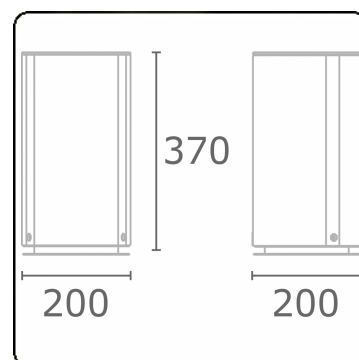

Remarques

inclus 3 prises courant 230V/16A

ENERGY

Verrijgbaar op aanvraag.

Disponibile sur demande.

Available on request.

Auf Anfrage.

WXYZ
kWh/1000h

MULTILINE®

2019/2015