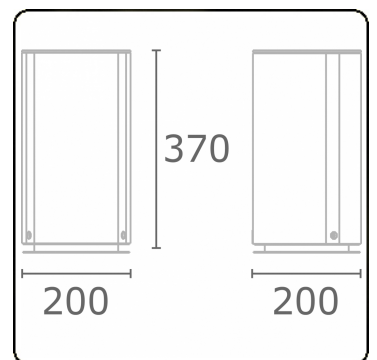

Connex 1  
35.70100-9905

**Armaturegegevens**

Montage	Grond
Beschermingsgraad	IP 54
Behuizing	Aluminium
Afwerking	RAL 9011 grafietzwart structuur
Stopcontacten	penaarde
Keurmerken	CE, ISO 9001

**Elektrische Gegevens**

Veiligheidsklasse	I
Voeding	230V

**Lampgegevens**

Lamptype	3 stopcontacten pin-aarde
Wattage	230V/16A
Fitting	230V/16A

**Opmerkingen**

inclusief 3 stopcontacten 230V/16A

**ENERGY**

Verrijgbaar op aanvraag.

Disponible sur demande.