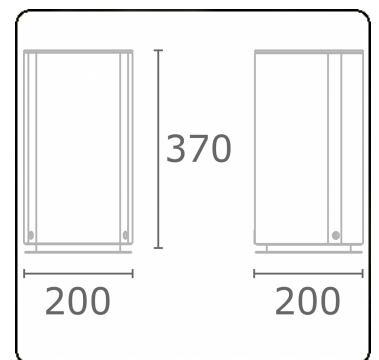

Bemerkungen

einschliesslich 3 Steckdosen 230V/16A

ENERGY

Verrijgbaar op aanvraag.

Disponible sur demande.

Available on request.

Auf Anfrage.

WXYZ
kWh/1000h

MULTILINE®

2019/2015