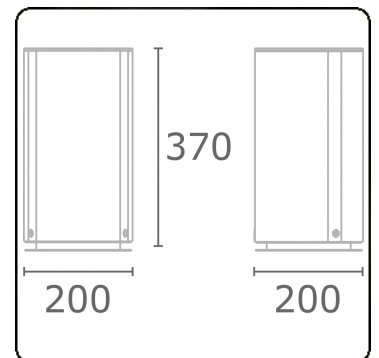

Connex 1
35.70101-9905

Armaturegegevens

Montage	Grond
Beschermingsgraad	IP 54
Behuizing	Aluminium
Afwerking	RAL 9011 grafietzwart structuur
Stopcontacten	schuko
Keurmerken	CE, ISO 9001

Elektrische Gegevens

Veiligheidsklasse	I
Voeding	230V

Lampgegevens

Lamptype	3 stopcontacten schuko
Wattage	230V/16A
Fitting	230V/16A

Opmerkingen

inclusief 3 stopcontacten 230V/16A

ENERGY

Verrijgbaar op aanvraag.

Disponible sur demande.

Available on request.

Auf Anfrage.

WXYZ
kWh/1000h

MULTILINE®

2019/2015