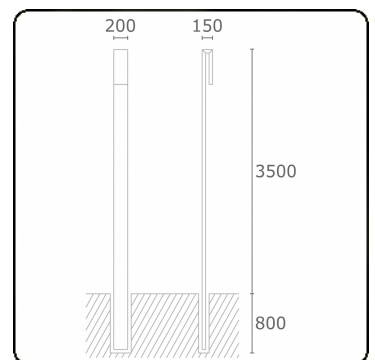

Clip
35.17300-9910

Armatuurgegevens

Montage	Grond
Lichtuittreding	Diffus
Afscherming	Gezandstraald glas
Beschermingsgraad	IP 65
Behuizing	Aluminium
Afwerking	RAL 9016 verkeerswit structuur
Keurmerken	CE, ISO 9001

Elektrische Gegevens

Veiligheidsklasse	I
Voeding	230V
Voorschakelapparaat	Stroomvoeding

Lampgegevens

Lamptype	LED 3000K
Wattage	30W
Bruto lichtstroom	3050
Armatuur vermogen	36W
Aantal	1
Levensduur LED module	L80/B10 = 50000h
Kleurtolerantie	MacAdam 3
CRI	85

Lichttechnische gegevens

CIE Fluxcode	58 87 98 96 50
--------------	----------------

Opmerkingen

Clip 3500mm

ENERGY

Verrijgbaar op aanvraag.

Disponible sur demande.

Available on request.