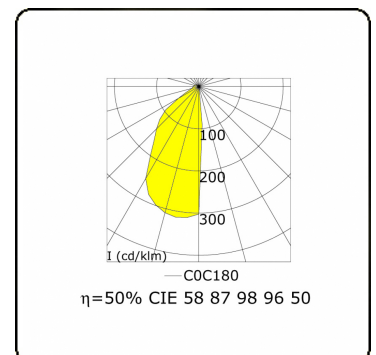

Clip
35.17300-9906

Leuchtdaten

Montage	Boden
Lichtaustritt	Diffus
Leuchten Abdeckung	Sandgestrahltes Glas
Schutzgrad	IP 65
Gehäuse	Aluminium
Verarbeitung	RAL 9006 weissaluminium struktur
Prüfzeichen	CE, ISO 9001

Lichttechnische Daten

CIE Fluxcode	58 87 98 96 50
--------------	----------------

Bemerkungen

Clip 3500mm

ENERGY

Verrijgbaar op aanvraag.

Disponible sur demande.

Available on request.