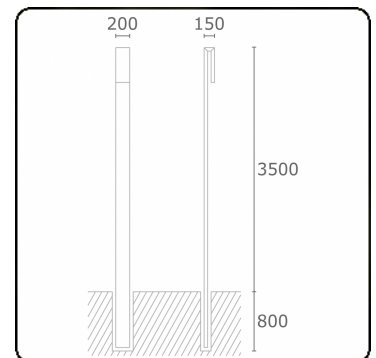

Clip
35.17300-9906

Leuchtdaten

Montage	Boden
Lichtaustritt	Diffus
Leuchten Abdeckung	Sandgestrahltes Glas
Schutzgrad	IP 65
Gehäuse	Aluminium
Verarbeitung	RAL 9006 weissaluminium struktur
Prüfzeichen	CE, ISO 9001

Lichttechnische Daten

CIE Fluxcode	58 87 98 96 50
--------------	----------------

Bemerkungen

Clip 3500mm

ENERGY

Verrijgbaar op aanvraag.

Disponible sur demande.

Available on request.