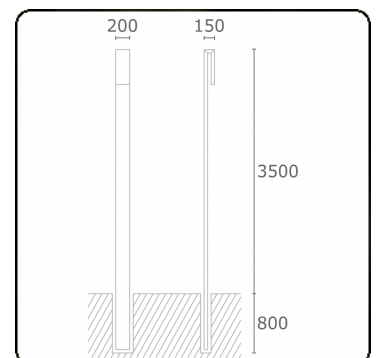

Clip  
35.17300-9906

**Caractéristiques de l'armature**

Montage	Fond
Diffusion lumineuse	Diffus
Couverture pour armatures	Verre sablé
Degré de protection	IP 65
Matériel	Aluminium
Finition	RAL 9006 aluminium blanc texturé
Certifications	CE, ISO 9001

**Caractéristiques électriques**

Classe électrique	I
Alimentation	230V
Ballast	Alimentation par le courant

**Caractéristiques des lampes**

Type de lampe	LED 3000K
Wattage	30W
Flux lumineux brut	3050
Luminaire puissance	36W
Nombre	1
Durée de vie module LED	L80/B10 = 50000h
Tolérance de couleur	MacAdam 3
CRI	85

**Caractéristiques photométriques**

Code flux CIE	58 87 98 96 50
---------------	----------------

**Remarques**

Clip 3500mm

**ENERGY**

Verrijgbaar op aanvraag.

Disponible sur demande.

Available on request.