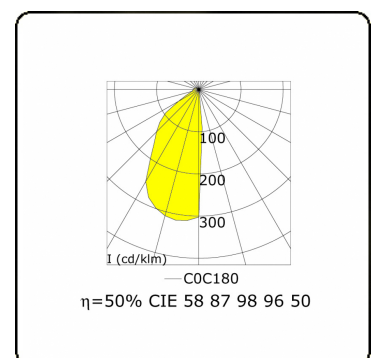

**Caractéristiques électriques**

Classe électrique	I
Alimentation	230V
Ballast	Alimentation par le courant

**Caractéristiques des lampes**

Type de lampe	LED 3000K
Wattage	30W
Flux lumineux brut	3050
Luminaire puissance	36W
Nombre	1
Durée de vie module LED	L80/B10 = 50000h
Tolérance de couleur	MacAdam 3
CRI	85

**Caractéristiques photométriques**

Code flux CIE	58 87 98 96 50
---------------	----------------

**Remarques**

Clip 3500mm

**ENERGY**

Verrijgbaar op aanvraag.

Disponible sur demande.

Available on request.