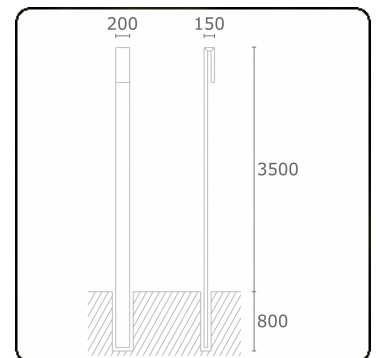

Clip
35.17300-9906

Armaturegegevens

| | |
|-------------------|-------------------------------------------|
| Montage | Grond |
| Lichtuittreding | Diffus |
| Afscherming | Gezandstraald glas |
| Beschermingsgraad | IP 65 |
| Behuizing | Aluminium |
| Afwerking | RAL 9006 blank aluminiumkleurig structuur |
| Keurmerken | CE, ISO 9001 |

Elektrische Gegevens

| | |
|---------------------|---------------|
| Veiligheidsklasse | I |
| Voeding | 230V |
| Voorschakelapparaat | Stroomvoeding |

Lampgegevens

| | |
|-----------------------|------------------|
| Lamptype | LED 3000K |
| Wattage | 30W |
| Bruto lichtstroom | 3050 |
| Armatuur vermogen | 36W |
| Aantal | 1 |
| Levensduur LED module | L80/B10 = 50000h |
| Kleurtolerantie | MacAdam 3 |
| CRI | 85 |

Lichttechnische gegevens

| | |
|--------------|----------------|
| CIE Fluxcode | 58 87 98 96 50 |
|--------------|----------------|

Opmerkingen

Clip 3500mm

ENERGY

Verkrijgbaar op aanvraag.

Disponible sur demande.