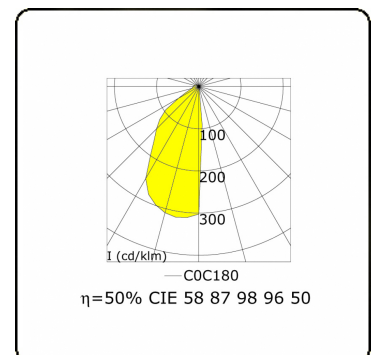

Clip
35.17300-9906

Armaturegegevens

Montage	Grond
Lichtuittreding	Diffus
Afscherming	Gezandstraald glas
Beschermingsgraad	IP 65
Behuizing	Aluminium
Afwerking	RAL 9006 blank aluminiumkleurig structuur
Keurmerken	CE, ISO 9001

Elektrische Gegevens

Veiligheidsklasse	I
Voeding	230V
Voorschakelapparaat	Stroomvoeding

Lampgegevens

Lamptype	LED 3000K
Wattage	30W
Bruto lichtstroom	3050
Armatuur vermogen	36W
Aantal	1
Levensduur LED module	L80/B10 = 50000h
Kleurtolerantie	MacAdam 3
CRI	85

Lichttechnische gegevens

CIE Fluxcode	58 87 98 96 50

Opmerkingen

Clip 3500mm

ENERGY

Verkrijgbaar op aanvraag.

Disponible sur demande.

Available on request.

Auf Anfrage.

WXYZ
kWh/1000h

MULTILINE®

2019/2015