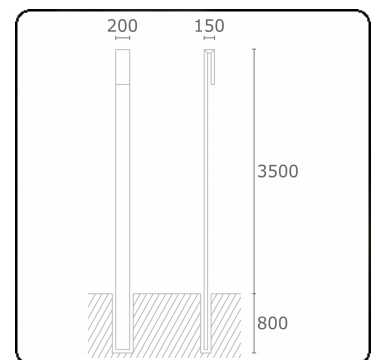

Clip
35.17300-9905

Leuchtdaten

Montage	Boden
Lichtaustritt	Diffus
Leuchten Abdeckung	Sandgestrahltes Glas
Schutzgrad	IP 65
Gehäuse	Aluminium
Verarbeitung	RAL 9011 graphitschwarz struktur
Prüfzeichen	CE, ISO 9001

Lichttechnische Daten

CIE Fluxcode	58 87 98 96 50
--------------	----------------

Bemerkungen

Clip 3500mm

ENERGY

Verrijgbaar op aanvraag.
Disponible sur demande.
Available on request.
Auf Anfrage.

WXYZ
kWh/1000h