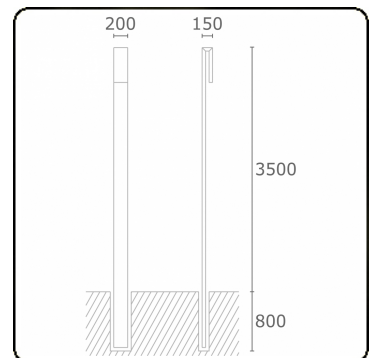

Clip  
35.17300-9905

**Armatuurgegevens**

Montage	Grond
Lichtuittreding	Diffus
Afscherming	Gezandstraald glas
Beschermingsgraad	IP 65
Behuizing	Aluminium
Afwerking	RAL 9011 grafietzwart structuur
Keurmerken	CE, ISO 9001

**Elektrische Gegevens**

Veiligheidsklasse	I
Voeding	230V
Voorschakelapparaat	Stroomvoeding

**Lampgegevens**

Lamptype	LED 3000K
Wattage	30W
Bruto lichtstroom	3050
Armatuur vermogen	36W
Aantal	1
Levensduur LED module	L80/B10 = 50000h
Kleurtolerantie	MacAdam 3
CRI	85

**Lichttechnische gegevens**

CIE Fluxcode	58 87 98 96 50
--------------	----------------

**Opmerkingen**

Clip 3500mm

**ENERGY**

Verrijgbaar op aanvraag.

Disponible sur demande.

Available on request.